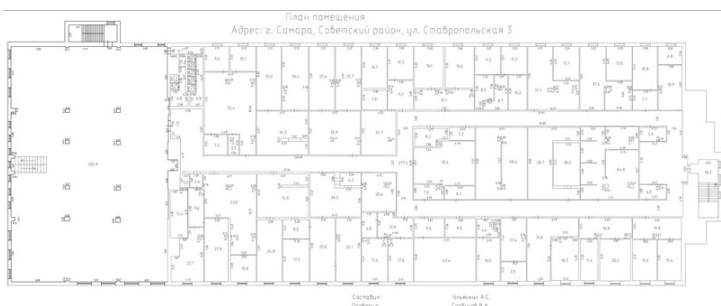

ОФИС 2660 КВ.М В СОВЕТСКОМ РАЙОНЕ САМА...

 Номер объекта: 30671

 Адрес: Самара, ул. Ставропольская, дом
3/ ул. Антонова-Овсеенко

Площадь: **2660**м²

Цена продажи: **85900000** руб

Цена аренды: **370** руб

руб./кв.м + КУ

План объекта

Описание

Предлагаем в аренду или продажу нежилое помещение площадью 2660 кв. м., состоящее из комнат разной площади от 7 кв. м. до 55 кв.м., а также помещения...

Инфраструктура

Советский район города Самара. Подъездные пути к зданию с улицы Антонова-Овсеенко и с кольца Советской Армии / Ставропольская / Антонова-Овсеенко. Ряд...