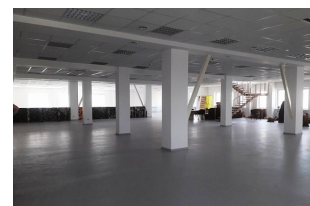

План объекта

Описание

Предлагаем в аренду или продажу нежилое помещение площадью 2660 кв. м., состоящее из комнат разной площади от 7 кв. м. до 55 кв.м., а также помещения...

Инфраструктура

Советский район города Самара. Подъездные пути к зданию с улицы Антонова-Овсеенко и с кольца Советской Армии / Ставропольская / Антонова-Овсеенко. Ряд...