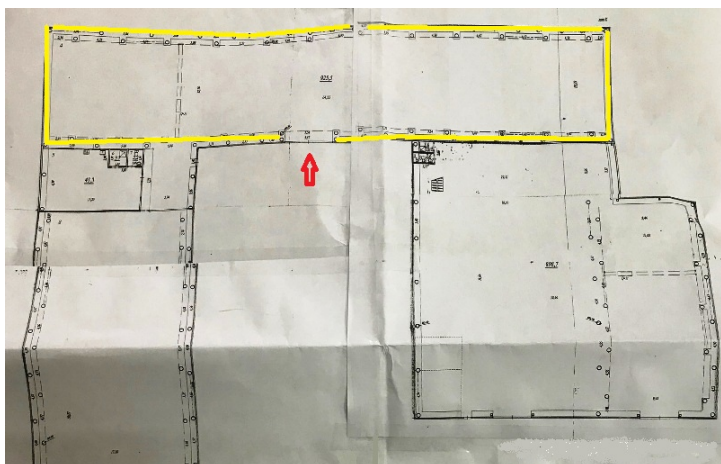

СКЛАД КЛАССА В+ 926 КВ.М. АРЕНДА

 № Номер объекта: 30912

 Адрес: Самара, Железнодорожный район,
ул. Горная / ул. Новоурицкая

Площадь: **926**м²

Цена продажи:

Цена аренды: **299** руб

руб./кв.м + КУ

План объекта

Описание

Предлагаем в аренду отапливаемый склад 926 кв.м в новом складском корпусе. Территория огорожена, полностью асфальтирована, охраняется круглосуточно. И...

Инфраструктура

Железнодорожный район города Самара. Рядом склады, автосалоны, автосервисы, офисы, база строительных материалов, крупнейший магазин одежды секонд-хэнд...