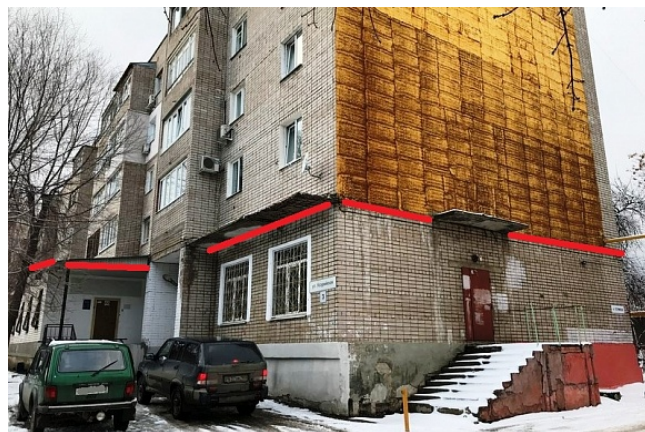

## ПОМЕЩЕНИЕ 288 КВ.М НА 1 ЭТАЖЕ. ПРОДАЖА...

№ Номер объекта: 30941

Адрес: Самара, Советский район, ул.  
Уссурийская, д. 3/ метро "Спортивная".

Площадь: **288**м<sup>2</sup>

Цена продажи: **8918000** руб

### Описание

Предлагаем в аренду или продажу нежилое  
встроено-пристроенное помещение на первом этаже  
5-этажного кирпичного дома. Два отдельных входа  
в помещение. О...