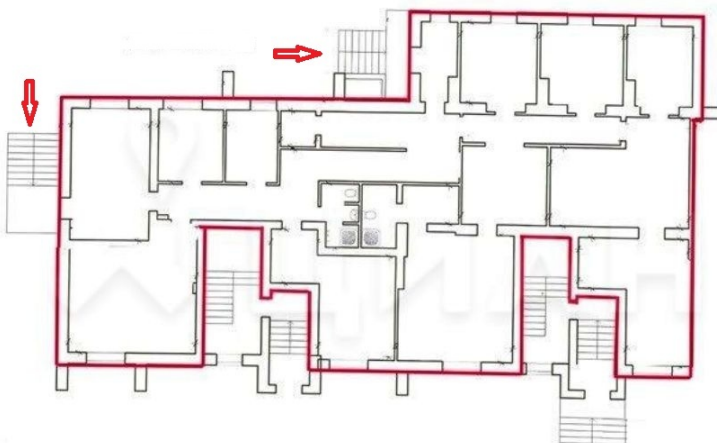

## ПОМЕЩЕНИЕ 288 КВ.М НА 1 ЭТАЖЕ. ПРОДАЖА...

№ Номер объекта: 30941

Адрес: Самара, Советский район, ул.  
Уссурийская, д. 3/ метро "Спортивная".

Площадь: **288**м<sup>2</sup>

Цена продажи: **8918000** руб

### План объекта