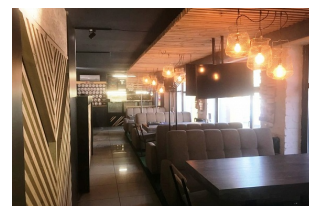

КАФЕ 100 КВ.М НА УЛ. СПОРТИВНАЯ. АРЕНД...

 Номер объекта: 31023

 Адрес: Самара, Железнодорожный район,
ул. Спортивная, д. 13

Площадь: **100**м²

Цена продажи:

Цена аренды: **1500** руб

руб./кв.м + КУ

План объекта

Описание

Предлагаем в аренду торговое помещение на 1 этаже торгово-офисного здания напротив стадиона «Локомотив». Первая линия по улице Спортивная. Выгодное...

Инфраструктура

Торгово-офисное здание расположено в центре Самары, между железнодорожным вокзалом и ЦУМом "Самара".

Эффективное использование

Кафе, кофейня, магазин.