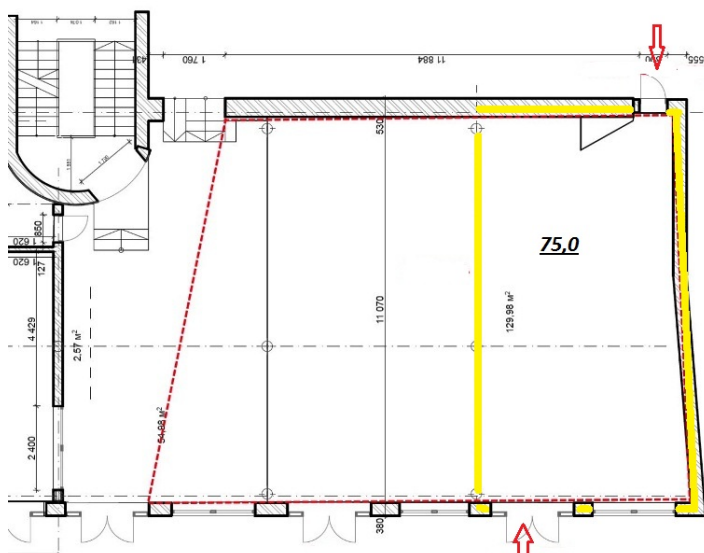

МАГАЗИН 75 КВ.М НА УЛ. СПОРТИВНАЯ. АРЕ...

№ Номер объекта: 31025

Адрес: Самара, Железнодорожный район,
ул. Спортивная, д. 13

Площадь: **75**м²

Цена продажи:

Цена аренды: **1200** руб

руб./кв.м + КУ

План объекта

Описание

Предлагаем в аренду торговое помещение на 1 этаже торгово-офисного здания напротив стадиона «Локомотив». Первая линия по улице Спортивная. Выгодное...

Инфраструктура

Торгово-офисное здание расположено в центре Самары, между железнодорожным вокзалом и ЦУМом "Самара".