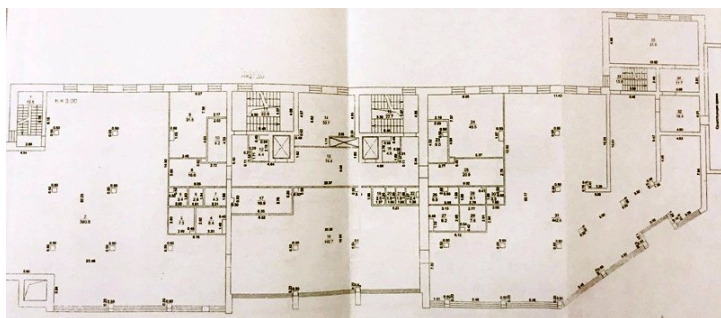

ОФИС OPEN SPACE 1000 КВМ НА УЛ. САДОВ...

 Номер объекта: 31037

 Адрес: Самара, Ленинский район, ул.
Садовая, д. 177

Площадь: **1000**м²

Цена продажи:

Цена аренды: **800** руб

руб./кв.м + КУ

План объекта

Описание

Предлагаем в аренду офисное помещение площадью 1000 кв.м, расположенное в новом Бизнес-центре, находящемся на пересечении улиц Садовой и Вилоновской. ...

Инфраструктура

Ленинский район - самый престижный район в Самаре. Современная застройка высотными домами. Рядом банк, салоны красоты, бутики премиум-класса.