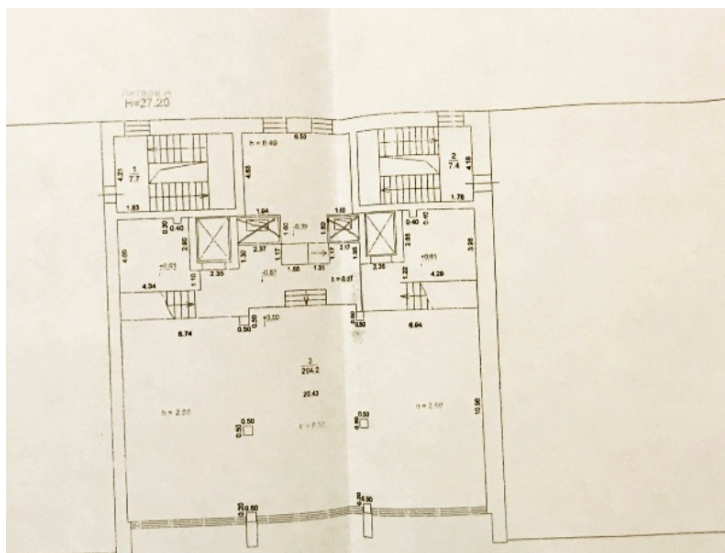

## ОФИС С ПИРАМИДОЙ 250 КВМ НА УЛ. САДОВО...

 Номер объекта: 31039

 Адрес: Самара, Ленинский район, ул.  
Садовая, д. 177

Площадь: **250**м<sup>2</sup>

Цена продажи:

Цена аренды: **400** руб

руб./кв.м + КУ

## План объекта

## Описание

Предлагаем в аренду оригинальное офисное помещение площадью 250 кв.м, расположенное в новом Бизнес-центре, находящемся на пересечении улиц Садовой и В...