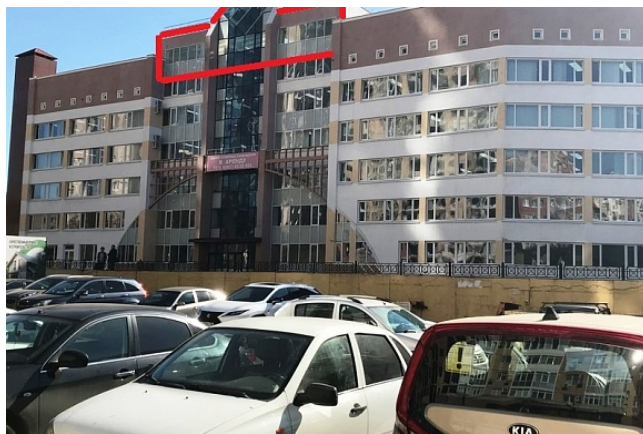

## ОФИС С ПИРАМИДОЙ 250 КВМ НА УЛ. САДОВО...

 Номер объекта: 31039

 Адрес: Самара, Ленинский район, ул.  
Садовая, д. 177

Площадь: **250**м<sup>2</sup>

Цена продажи:

Цена аренды: **400** руб

руб./кв.м + КУ

## Описание

Предлагаем в аренду оригинальное офисное помещение площадью 250 кв.м, расположенное в новом Бизнес-центре, находящемся на пересечении улиц Садовой и В...

## Инфраструктура

Ленинский район - самый престижный район в Самаре. Современная застройка высотными домами. Рядом банк, салоны красоты, бутики премиум-класса.