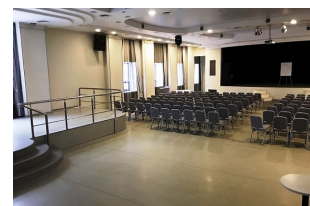

План 3 этажа. Лит.А

Описание

Предлагаем в аренду офис open space на 3 этаже офисно-гостиничного центра. Красивая входная группа, рецепция. Офис состоит из зала 326 кв.м и красиво...

Инфраструктура

Центр г. Самара, «Евроквартал». Рядом с площадью Куйбышева. Подъезд с улицы Чапаевской, напротив школы №11.