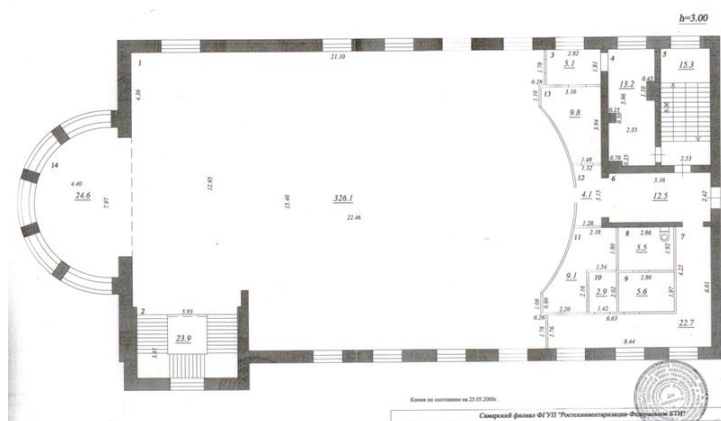

ОФИС 450 КВ.М ПОТОЛОК ВЫШЕ 5 МЕТРОВ. ...

 № Номер объекта: 31108

 Адрес: Самара, Ленинский район, ул.
Чапаевская, д. 201

Площадь: **450**м²

Цена продажи:

Цена аренды: **650** руб

руб./кв.м + КУ

План объекта

План 3 этажа. Лит.А

Описание

Предлагаем в аренду офис open space на 3 этаже офисно-гостиничного центра. Красивая входная группа, рецепция. Офис состоит из зала 326 кв.м и красиво...

Инфраструктура

Центр г. Самара, «Евроквартал». Рядом с площадью Куйбышева. Подъезд с улицы Чапаевской, напротив школы №11.