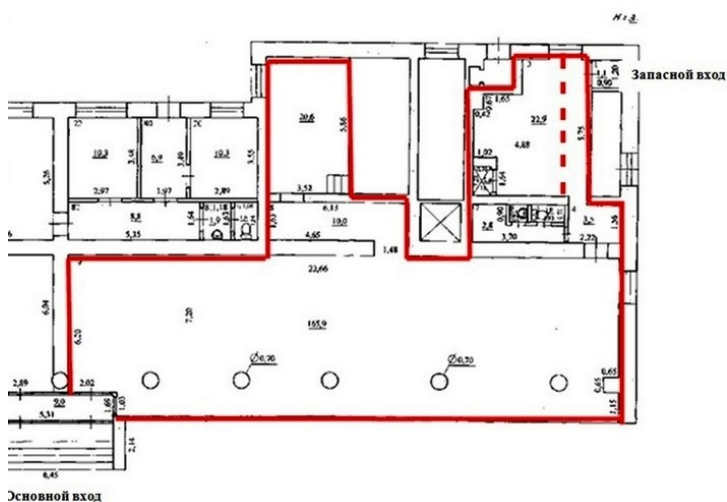

МАГАЗИН 244 КВМ ПОЛЕВАЯ/МОЛОДОГВАРДЕЙС...

 № Номер объекта: 31313

 Адрес: Самара, Ленинский район, ул.
Полевая, д. 9

Площадь: **244**м²

Цена продажи:

Цена аренды: **833** руб

руб./кв.м + КУ

План объекта

Описание

Предлагаем в аренду магазин 244 кв.м на 1 этаже 9-этажного дома. Сплошная витрина. Торговый зал 156 кв.м. Высота потолка 3,6 метра. Ранее помещение ис...

Инфраструктура

Центр Самары. Пересечение улиц Молодогвардейская и Полевая. Рядом Дворец бракосочетаний, набережная, Дворец Спорта.