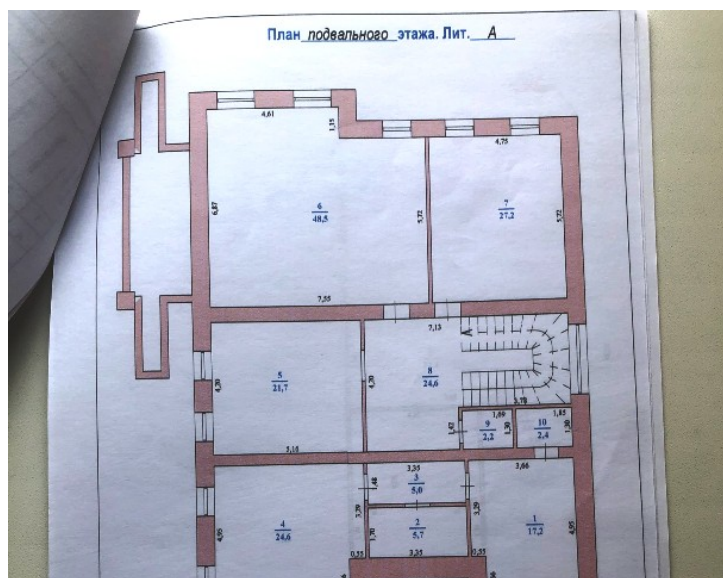

КОТТЕДЖ В ГРАННОМ НА БЕРЕГУ ВОЛГИ

№ Номер объекта: 31470

Адрес: Самарская область, г.
Новокуйбышевск, ул. Вторая
Набережная, дом 17 В

Площадь: **722**м²

Цена продажи: **84000000** руб

Цена аренды:

Описание

Уникальное предложение! Дом с выходом на берег Волги! Причал и пляж прямо около участка. Сделано берегоукрепление. Дом в английском стиле 2009 года по...

План объекта

Инфраструктура

Поселок Гранный – расположен вдоль берега Волги, между Новокуйбышевском и Самарой. 15 минут езды до исторического центра Самары.

Эффективное использование