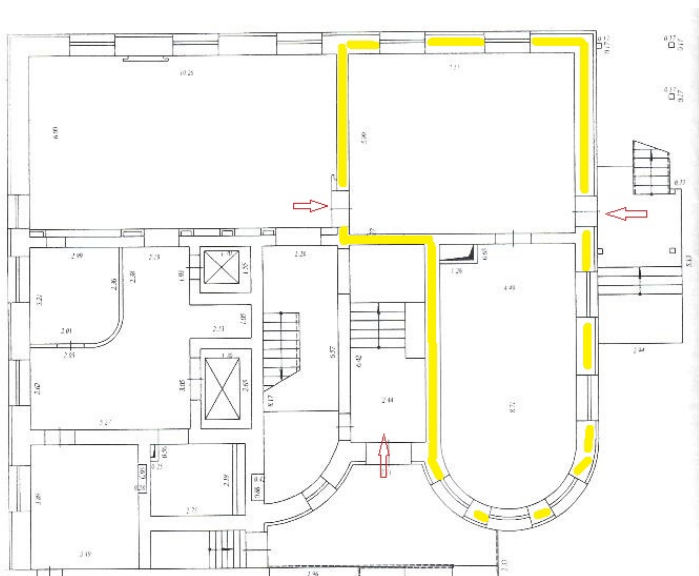

ПОМЕЩЕНИЕ 85 КВ.М НА ПЕРВОМ ЭТАЖЕ В ЕВ...

№ Номер объекта: 31534

Адрес: Самара, Ленинский район, ул.
Чапаевская, д. 201

Площадь: **85**м²

Цена продажи:

Цена аренды: **900** руб

руб./кв.м

План объекта

Описание

Предлагаем в аренду помещение с отдельным входом на 1 этаже нового 9-этажного офисно-гостиничного центра. Второй вход из общего холла. Помещение состо...

Инфраструктура

Центр г. Самара, «Евроквартал». Рядом с площадью Куйбышева. Подъезд с улицы Чапаевской, напротив школы №11.